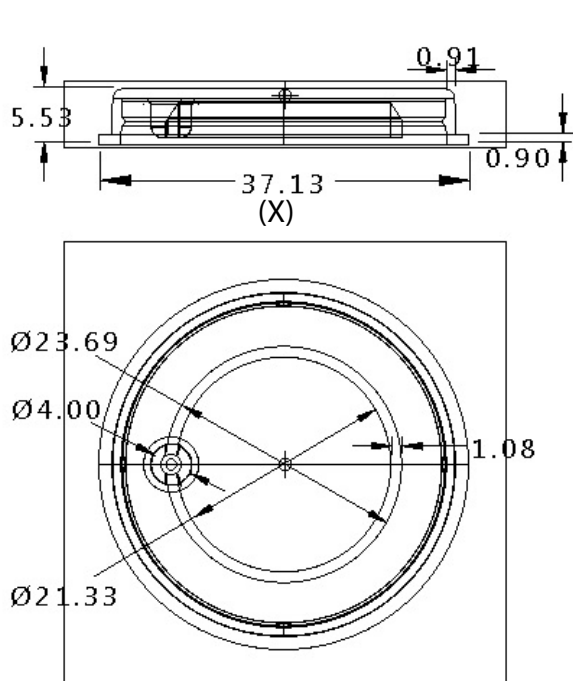

Plug con aro abre fácil Polietileno