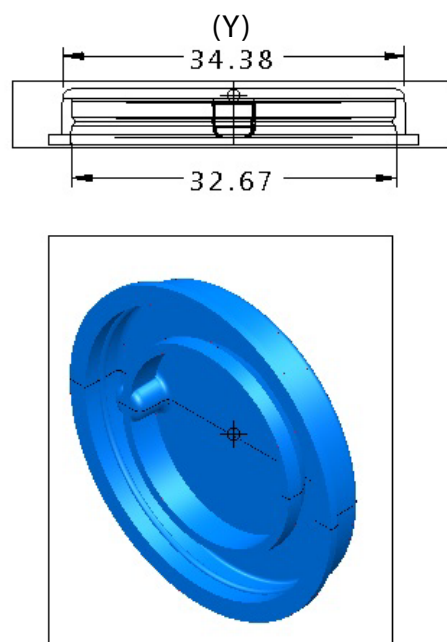

Plug con aro abre fácil Polietileno

APLICACIONES

Para galones de PLASTICSA.
Soporta productos de limpieza en general, cloro, solventes, aceites, productos veterinarios, productos médicos, materias primas en general, agua, aromas, productos cosméticos.

INNOVACIÓN

Valor agregado para su producto con el nuevo aro abre fácil, patentado. Mucho más cómodo que los sistemas comunes. Le proporcionará a su cliente comodidad y facilidad.

MEDIDAS

Plug diámetro interno (Y) 34.38 mm
diámetro externo (X) 37.13 mm.